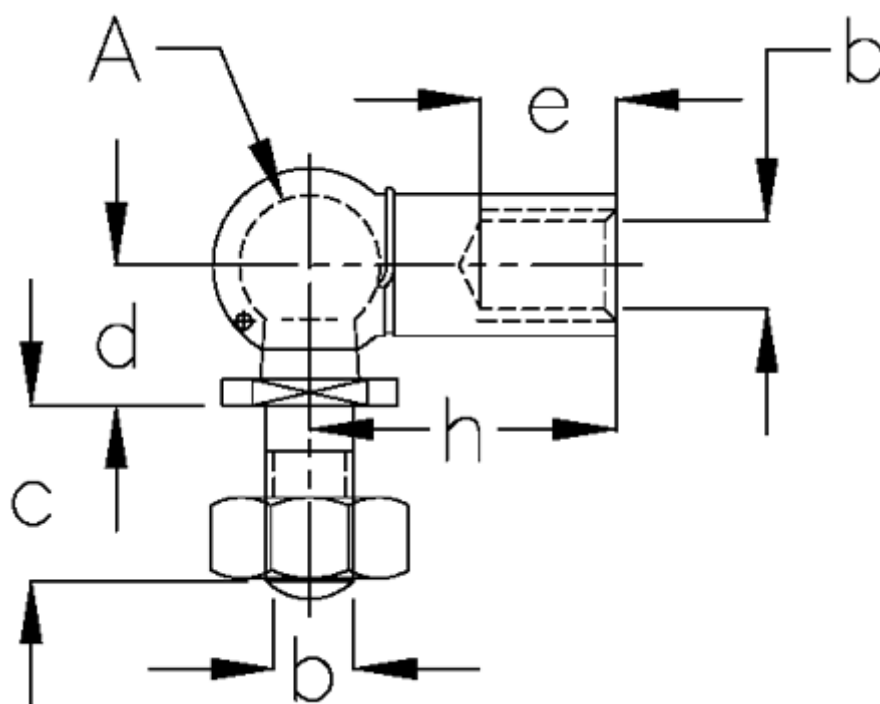

Varenummer: 14022112
Beskrivelse: KLEE Vinkelled CS 8 M5, venstre
DIN 71802 stål, forzinket

Mål

A	= 8
b	= M5, venstre
c	= 10
d	= 9
e	= 10.2
h	= 22
NV	= 7
vægt kg/1000	= 15.2